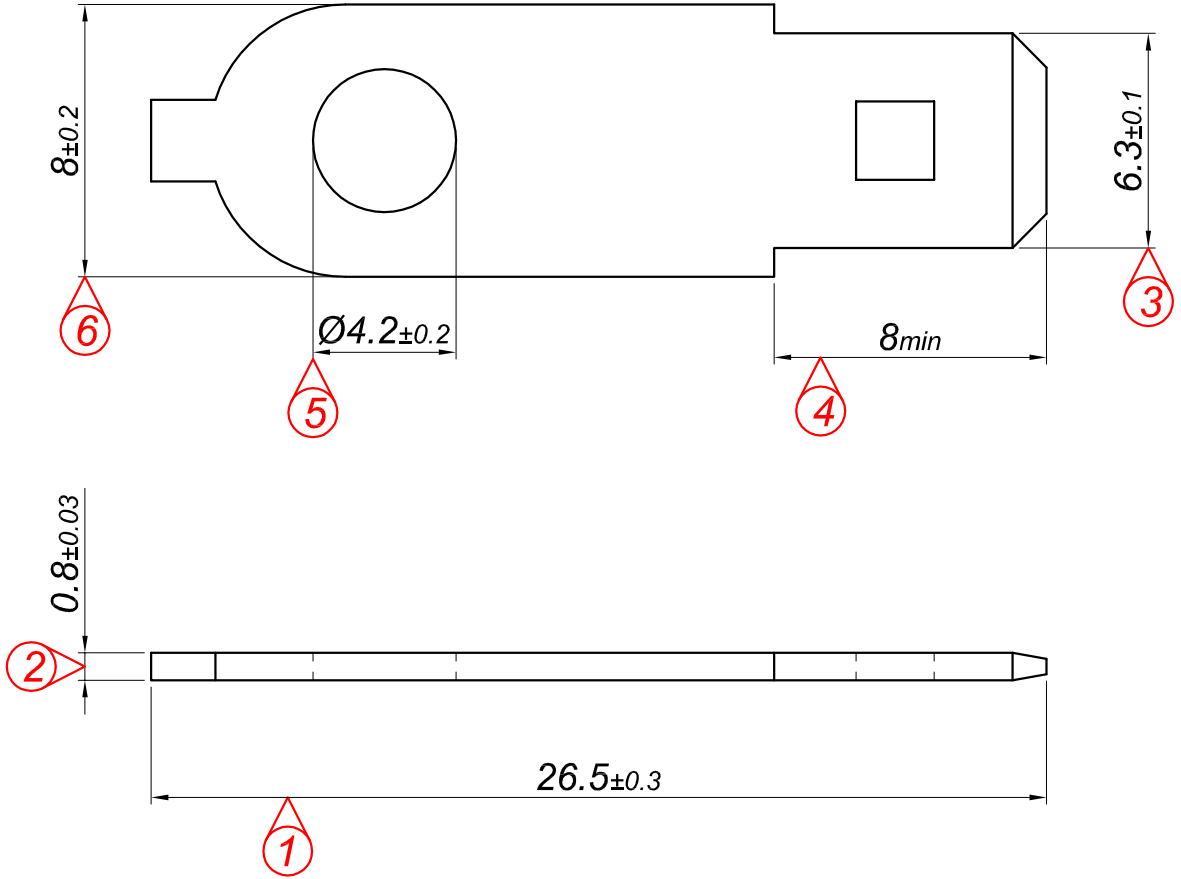

PARÇA KODU PART CODE	PARÇA ADI PART NAME	s ÖLÇÜSÜ (KALINLIK) s MEASURE (THICKNESS)	Malzeme Material	Kaplama / Coating		
				SN	AG	Nİ
TE 2316 DP	DÜZ ERKEK FİŞ KARE DELİK KUYRUKLU 6.3 =DP=	-----	(CuZn30) Pirinç / Brass	-	-	-
TE 2316 DPK	DÜZ ERKEK FİŞ KARE DELİK KUYRUKLU 6.3 =DPK=	-----	(CuZn30) Pirinç / Brass	+	-	-

Perspektif
Perspective

Resim üzerinden ölçü almayınız
do not measure on drawing

Tarih / Date	23.11.2012	İmza / Signature	Ölçek / Scale			
Çizen / Desing	M.Yağcı		5 / 1			
Onay / Approval	S.Gölcük		No		Değişiklik / Revision	Tarih/Date
	Parça Adı: Part Name	DÜZ ERKEK FİŞ KARE DELİK KUYRUKLU 6.3			Parça Kodu: Part Code	TE 2316